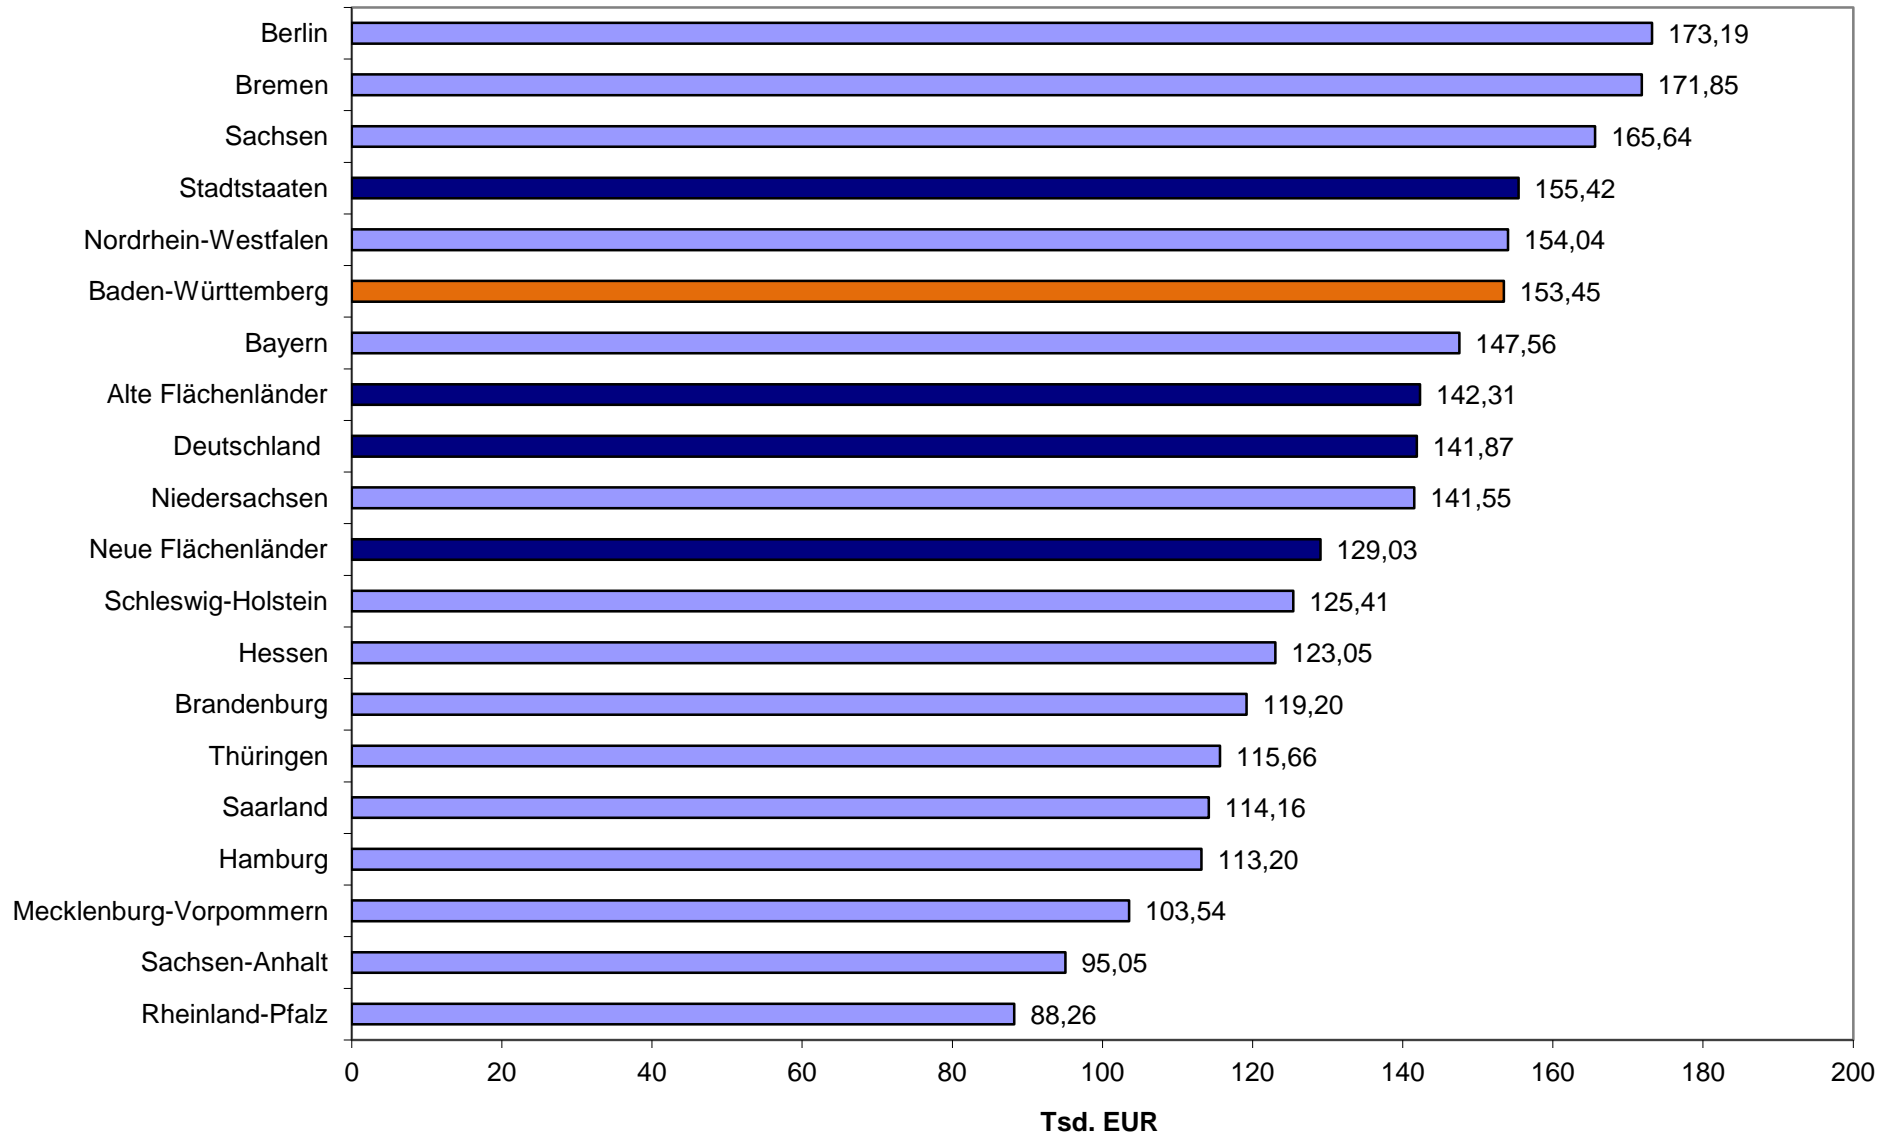

Drittmiteleinahmen der Hochschulen je Professor/-in nach Bundesländern 2009
- in Tsd. EUR -

Quelle: Statistisches Bundesamt