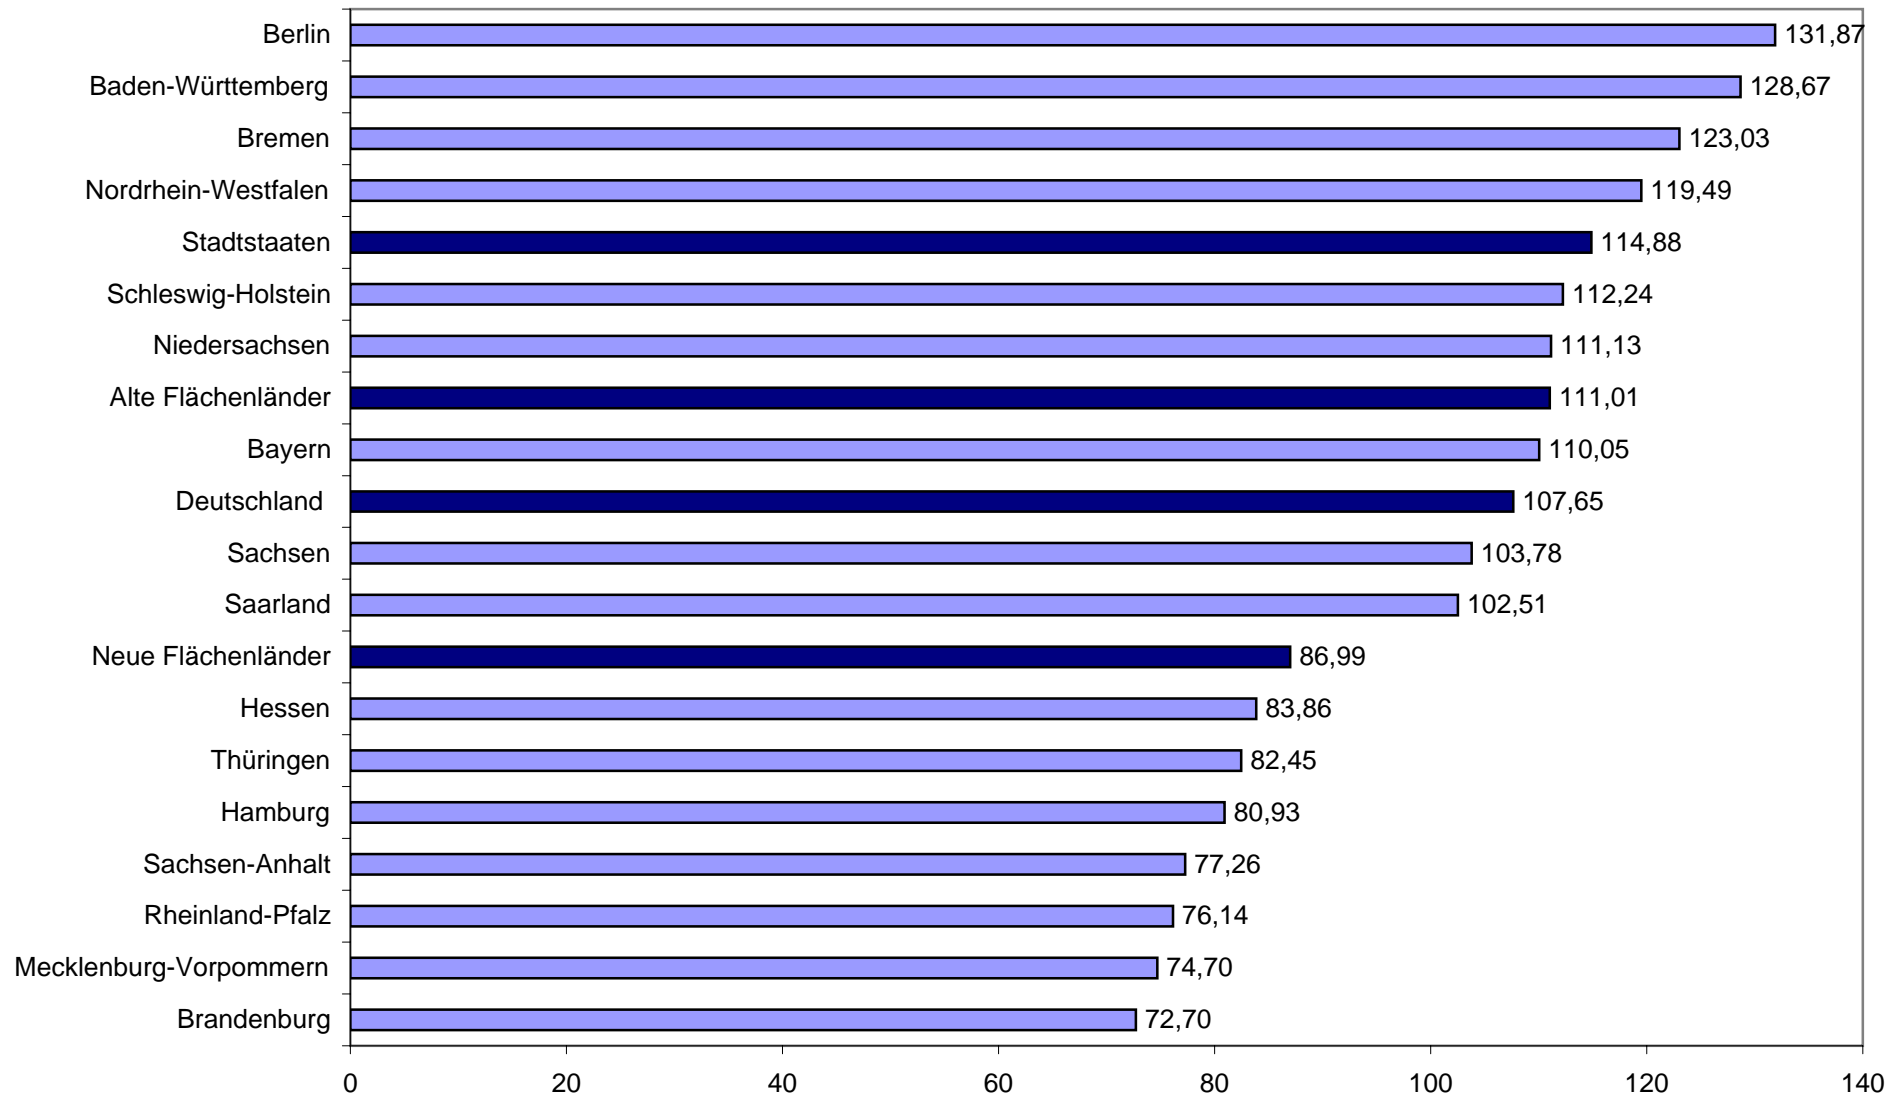

Drittmittleinnahmen der Hochschulen je Professor/-in nach Bundesländern 2006
- in Tsd. EUR -

Quelle: Statistisches Bundesamt