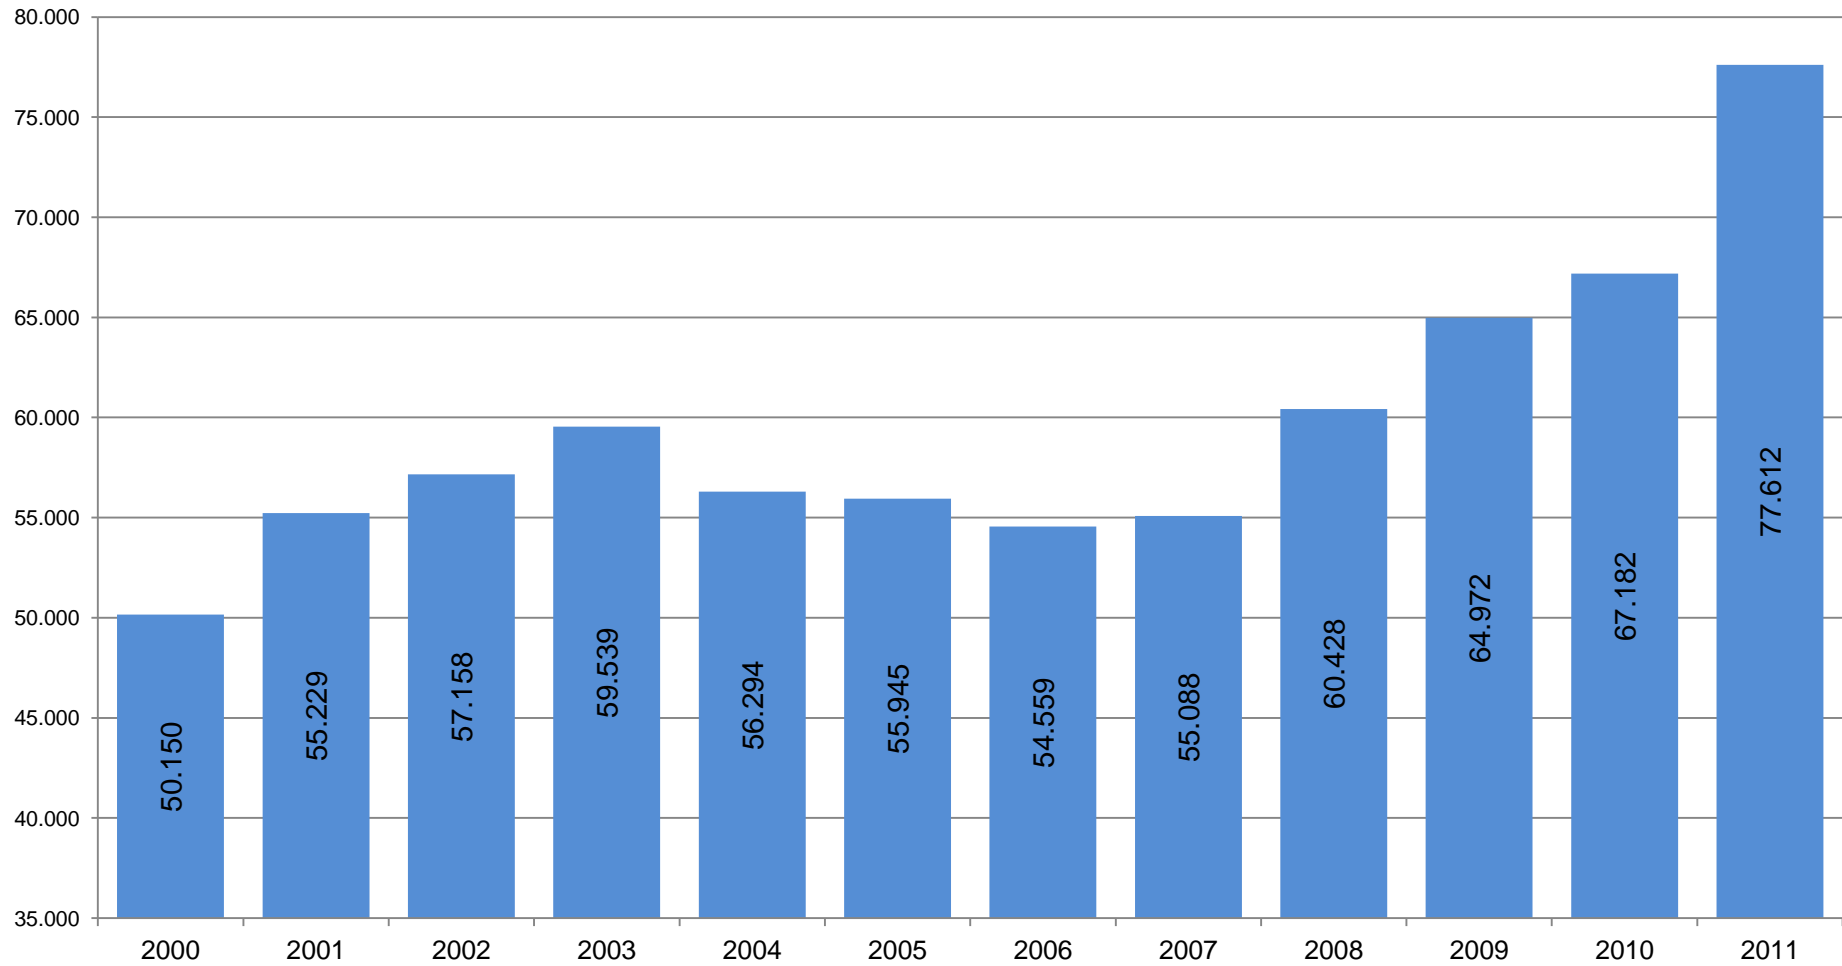

Studienanfänger im 1. Hochschulsemester an baden-württembergischen Hochschulen seit dem Studienjahr 2000

Quelle: Statistisches Landesamt, MWK

Einschließlich Berufsakademien, die zum 01.03.2009 in die Duale Hochschule Baden-Württemberg überführt wurden.

Studierende an baden-württembergischen Hochschulen seit dem Wintersemester 2000/2001

Quelle: Statistisches Landesamt, MWK

Einschließlich Berufsakademien, die zum 01.03.2009 in die Duale Hochschule Baden-Württemberg überführt wurden.