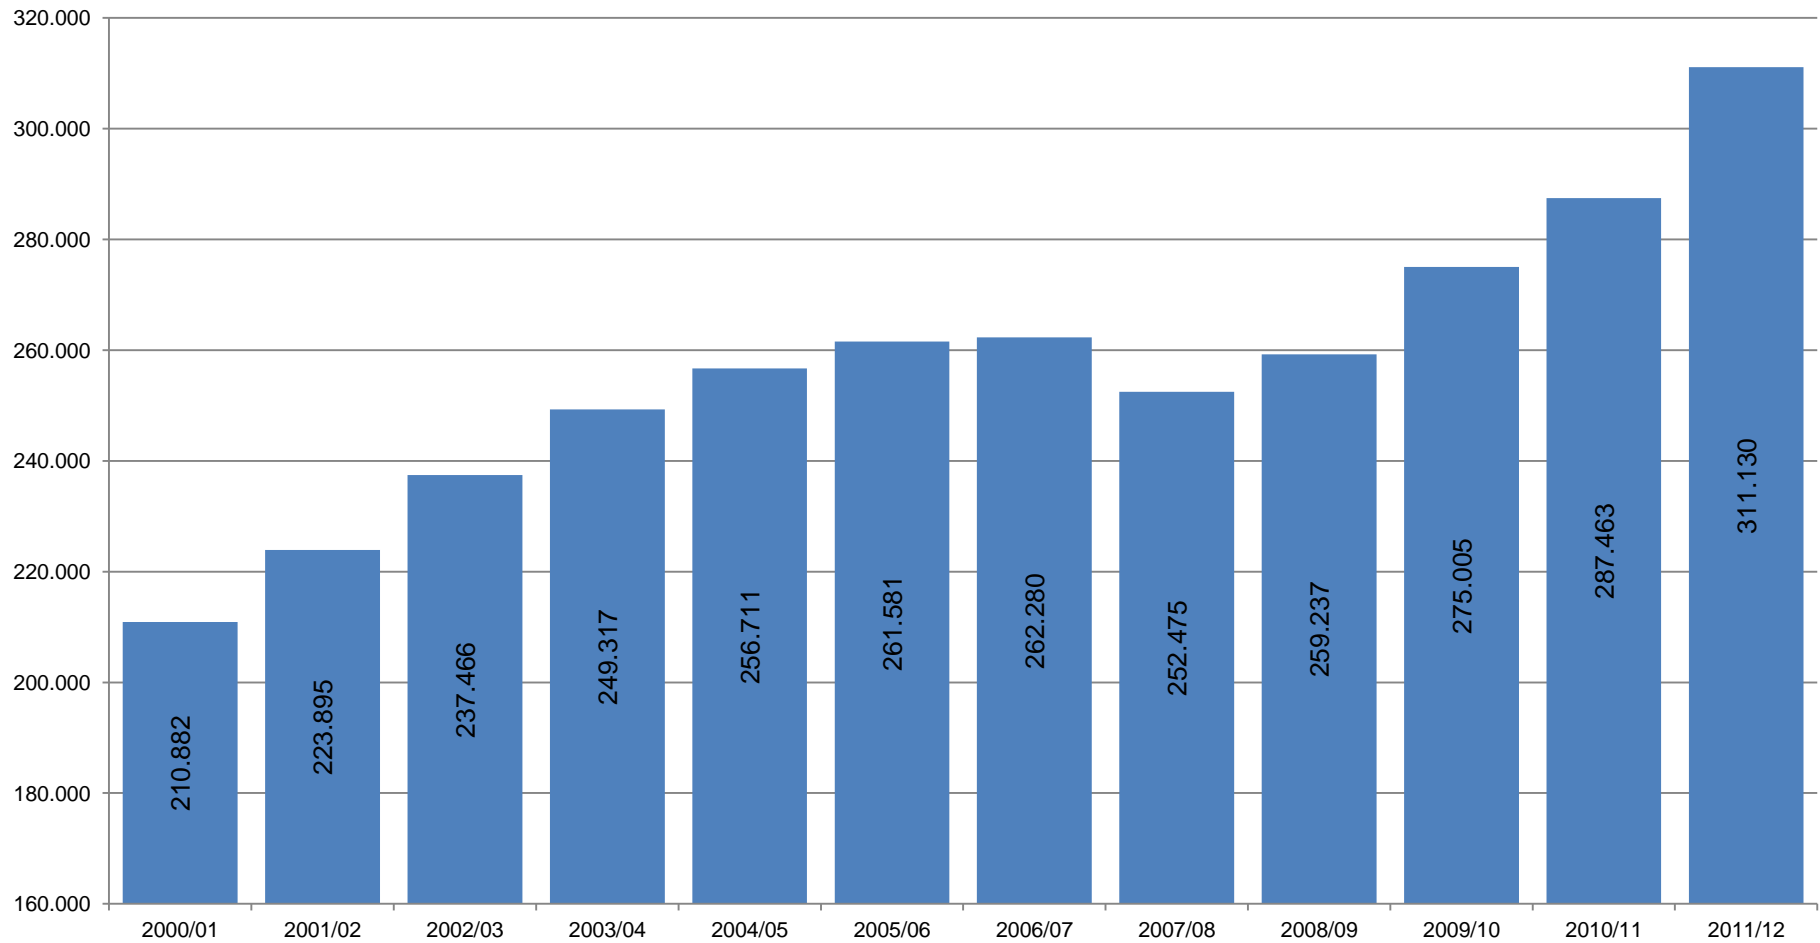

Studierende an baden-württembergischen Hochschulen seit dem Wintersemester 2000/2001

Quelle: Statistisches Landesamt, MWK

Einschließlich Berufsakademien, die zum 01.03.2009 in die Duale Hochschule Baden-Württemberg überführt wurden.