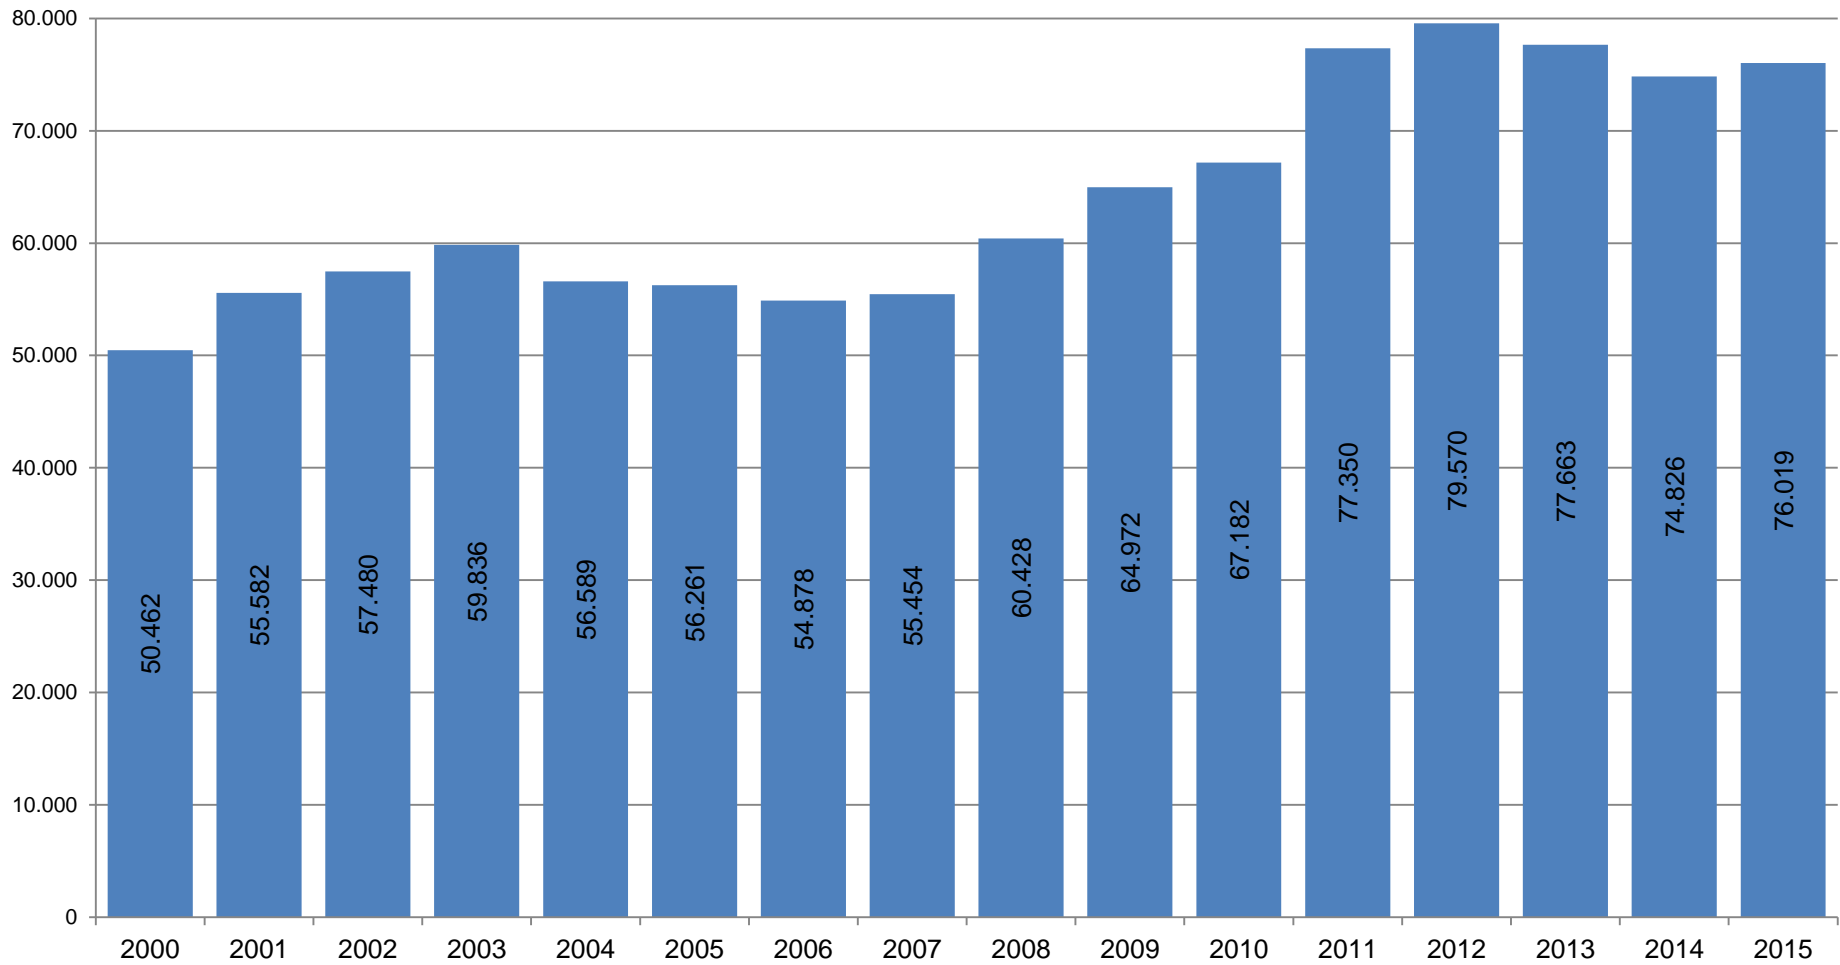

## Studienanfänger im 1. Hochschulsemester an baden-württembergischen Hochschulen seit dem Studienjahr 2000

Quelle: Statistisches Landesamt, MWK

Einschließlich Berufsakademien, die zum 01.03.2009 in die Duale Hochschule Baden-Württemberg überführt wurden.