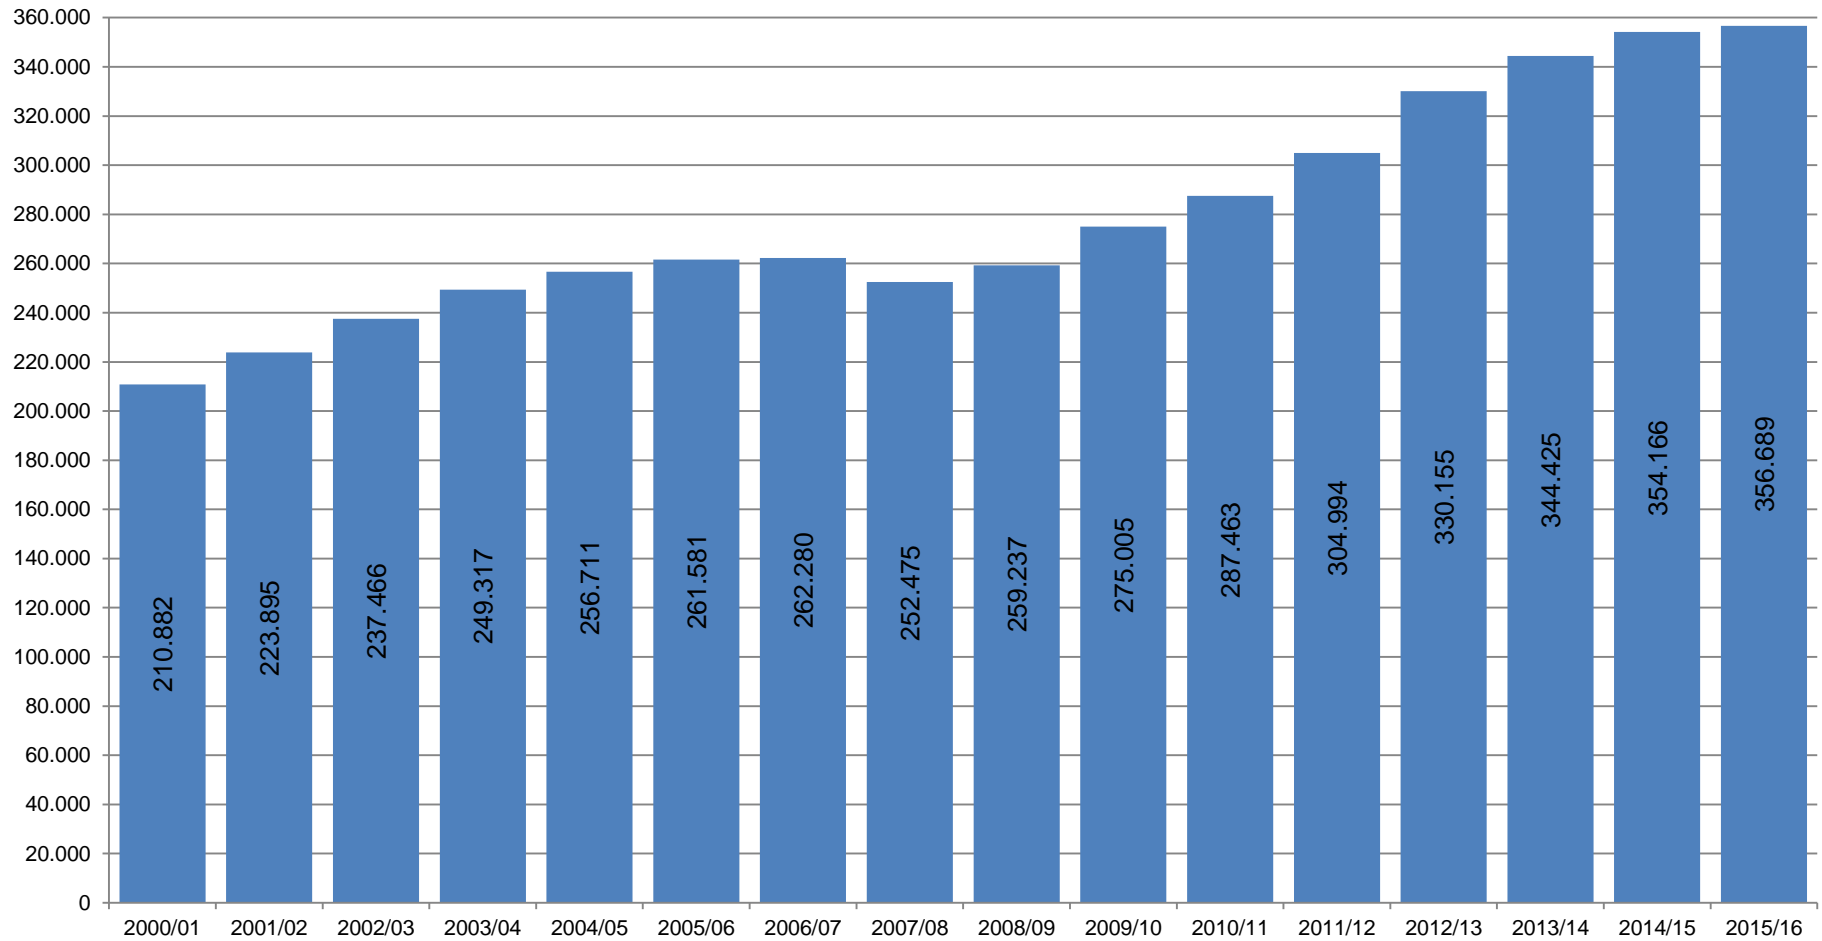

Studierende an baden-württembergischen Hochschulen seit dem Wintersemester 2000/2001

Quelle: Statistisches Landesamt, MWK

Einschließlich Berufsakademien, die zum 01.03.2009 in die Duale Hochschule Baden-Württemberg überführt wurden.