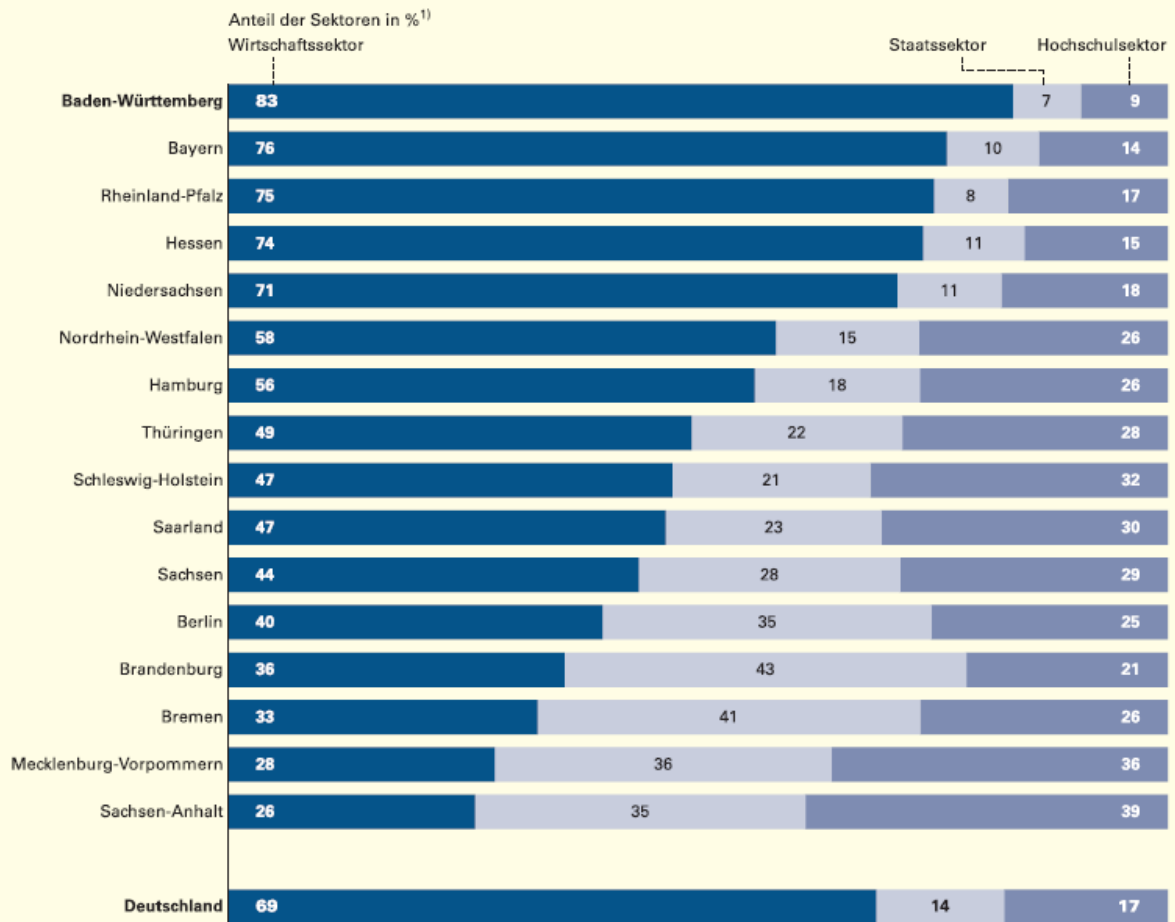

S4 FuE-Ausgaben in den Bundesländern 2019 nach Sektoren

1) Differenzen in den Summen durch Runden der Zahlen.
Datenquellen: Stifterverband Wissenschaftsstatistik, Statistisches Bundesamt.

Quelle: Statistisches Landesamt Baden-Württemberg