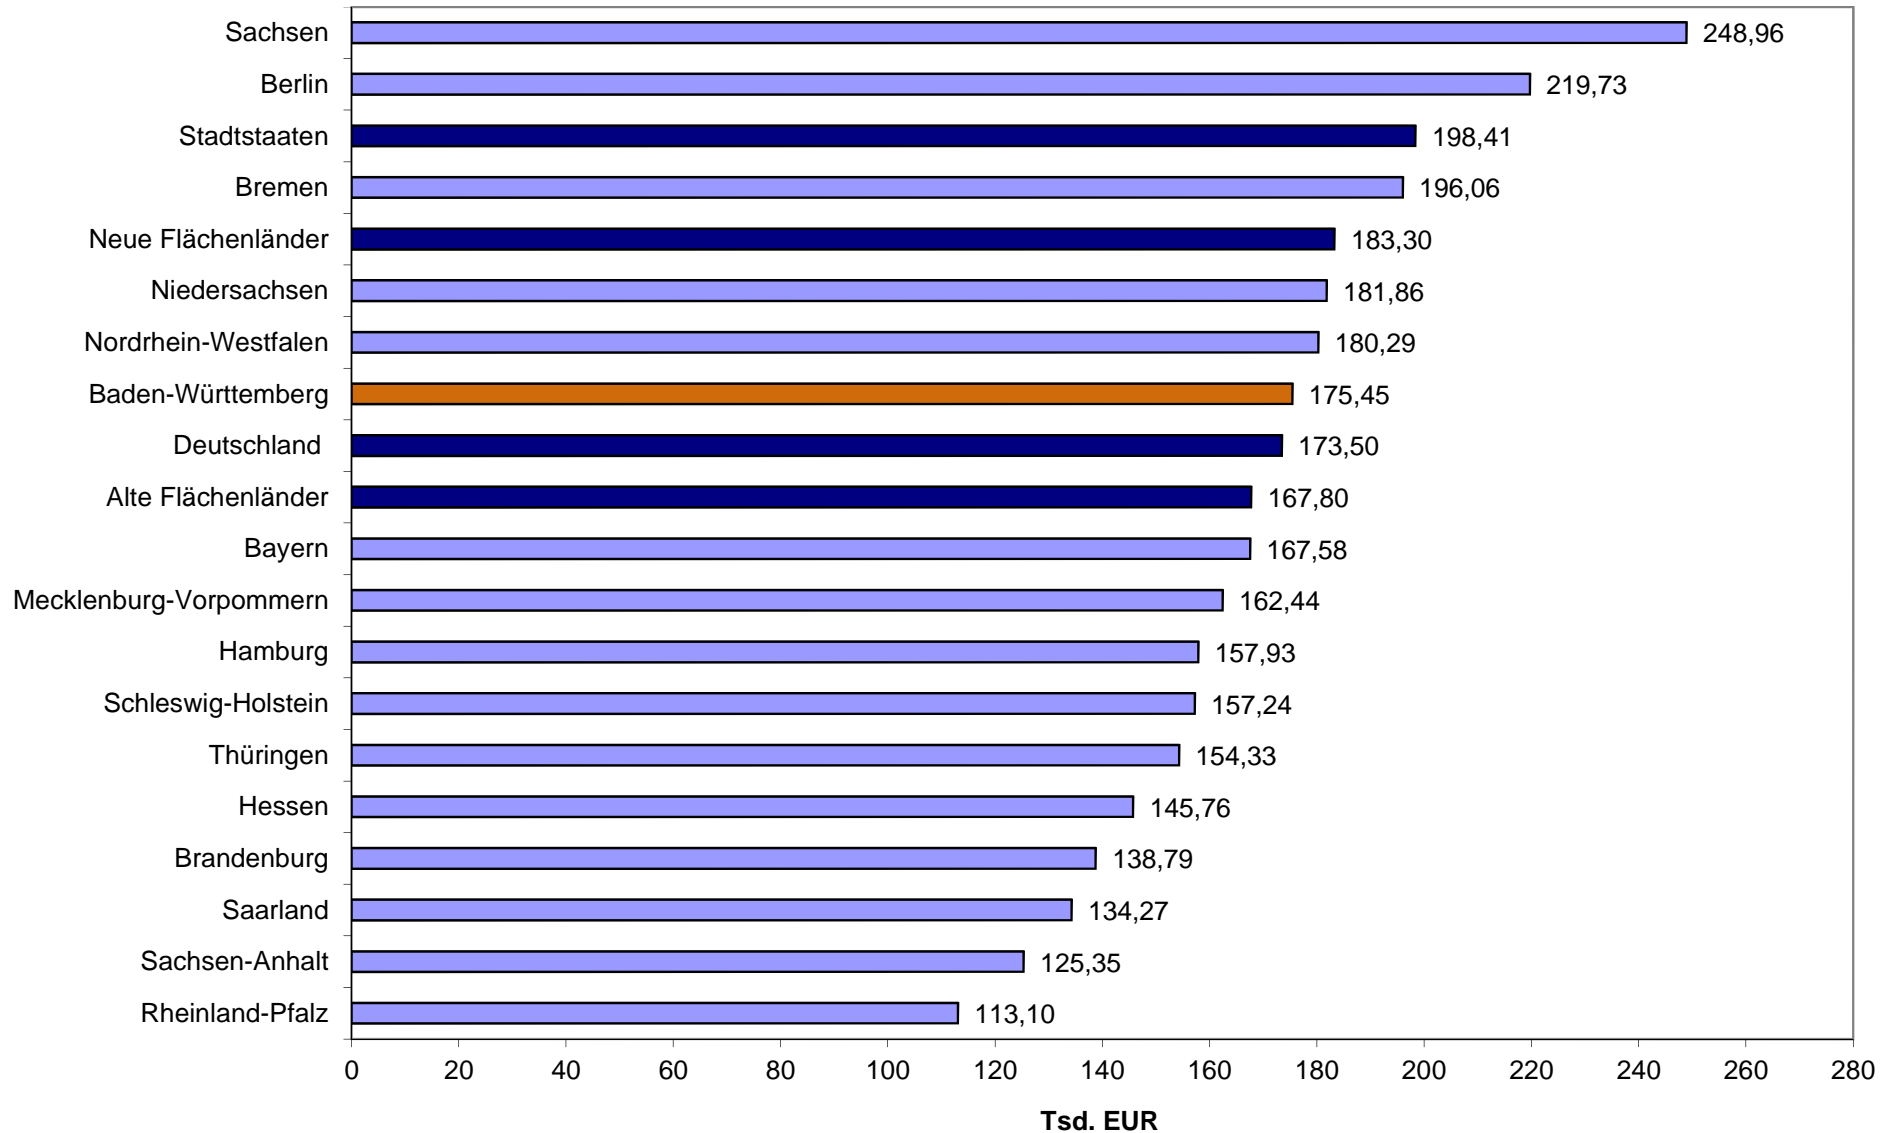

**Drittmiteleinnahmen der Hochschulen je Professor/-in nach Bundesländern 2014**  
**- in Tsd. EUR -**

Quelle: Statistisches Bundesamt

### Drittmittleinnahmen der Hochschulen je Professor/-in nach Bundesländern 2014

Land	Drittmittleinnahmen je Professor/-in
	1 000 Euro
Rheinland-Pfalz	113,10
Sachsen-Anhalt	125,35
Saarland	134,27
Brandenburg	138,79
Hessen	145,76
Thüringen	154,33
Schleswig-Holstein	157,24
Hamburg	157,93
Mecklenburg-Vorpommern	162,44
Bayern	167,58
Alte Flächenländer	167,80
Deutschland	173,50
<b>Baden-Württemberg</b>	175,45
Nordrhein-Westfalen	180,29
Niedersachsen	181,86
Neue Flächenländer	183,30
Bremen	196,06
Stadtstaaten	198,41
Berlin	219,73
Sachsen	248,96