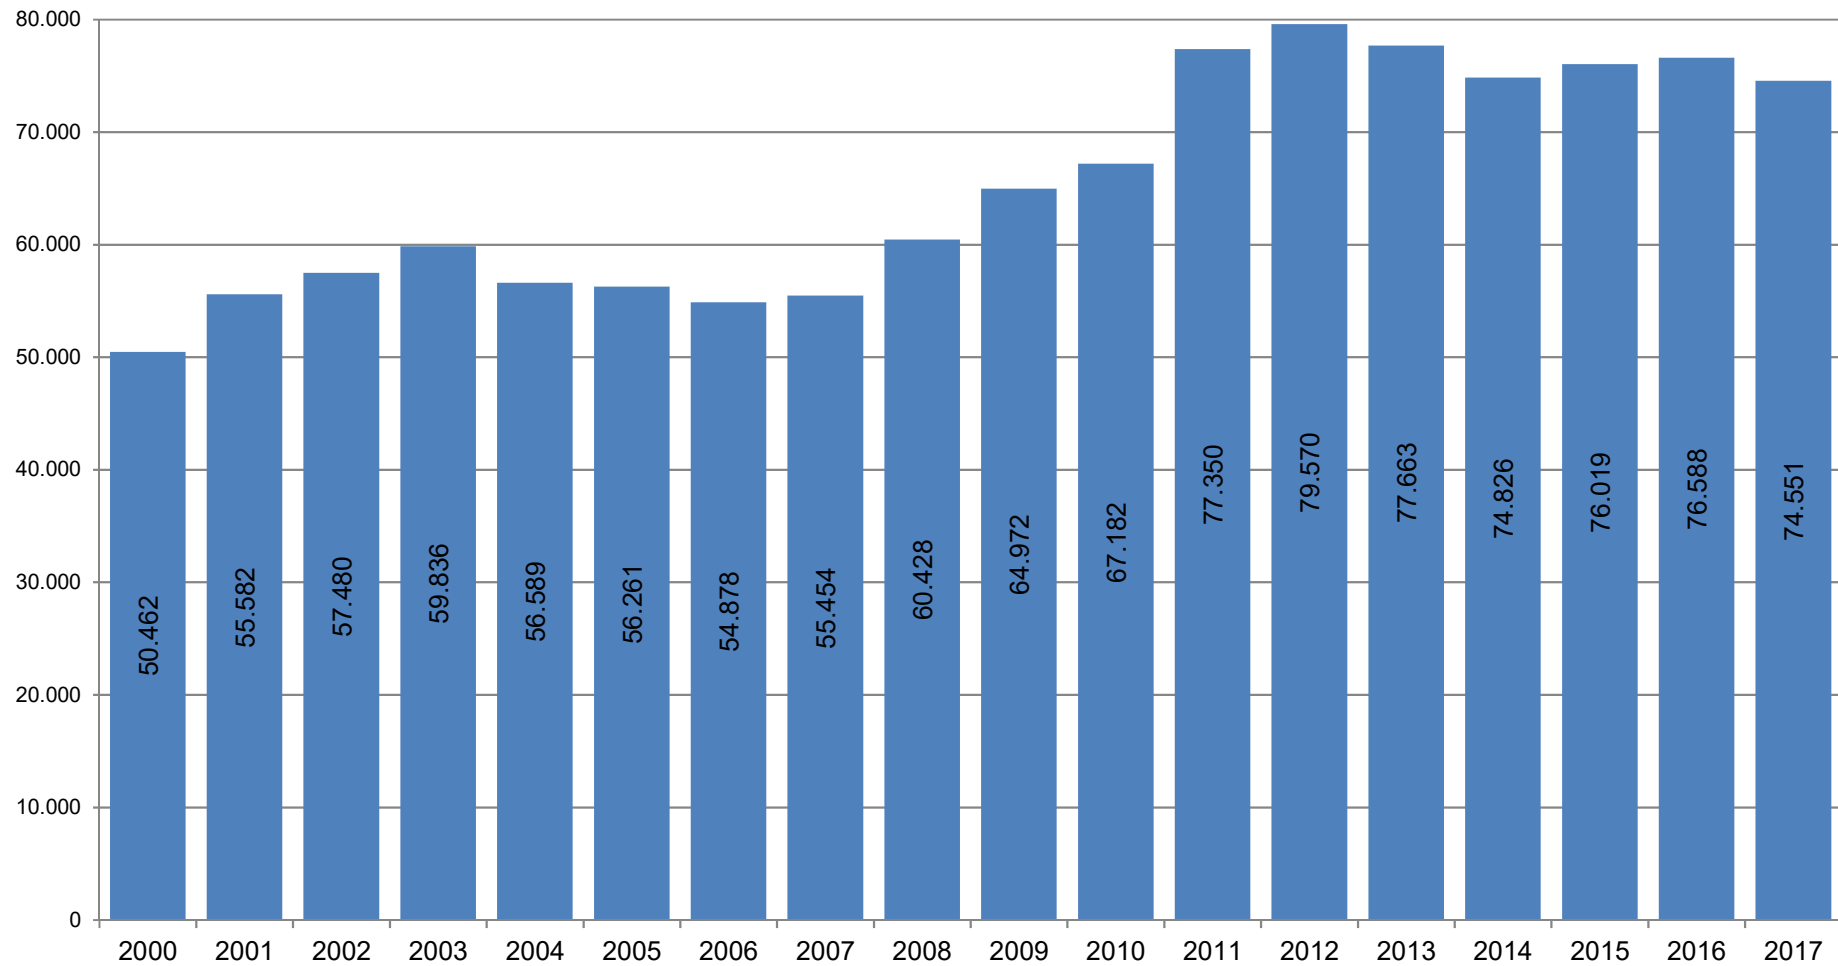

Studienanfänger im 1. Hochschulsemester an baden-württembergischen Hochschulen seit dem Studienjahr 2000

Quelle: Statistisches Landesamt, MWK

Einschließlich Berufsakademien, die zum 01.03.2009 in die Duale Hochschule Baden-Württemberg überführt wurden.