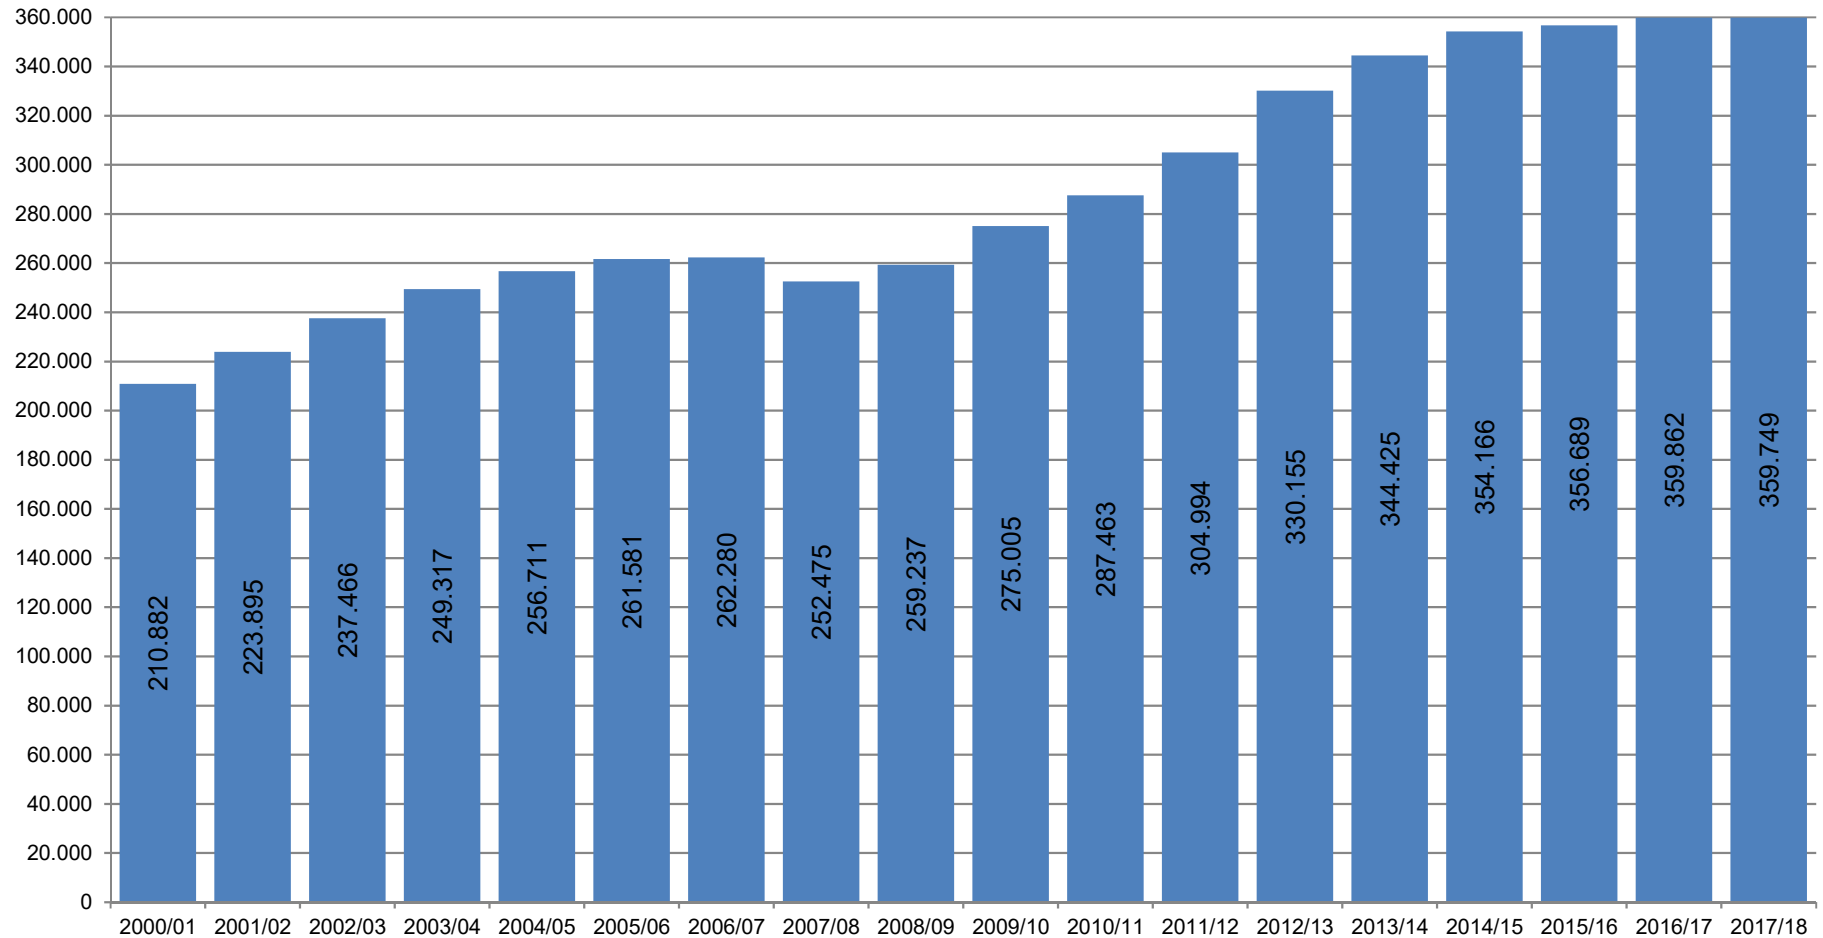

Studierende an baden-württembergischen Hochschulen seit dem Wintersemester 2000/2001

Quelle: Statistisches Landesamt, MWK

Einschließlich Berufsakademien, die zum 01.03.2009 in die Duale Hochschule Baden-Württemberg überführt wurden.